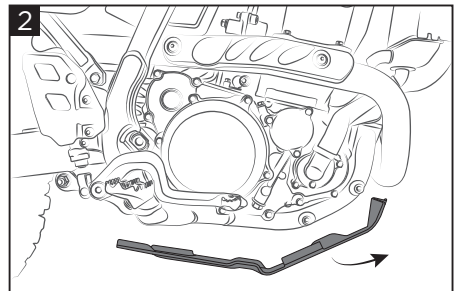

## SKID PLATE SUZUKI DRZ400

### SOTTOMOTORE SUZUKI DRZ400

COD. 500009106

**Remove the original plastics as shown in figure.**  
Rimuovere le protezioni plastiche originali indicate in figura.

**Remove the original aluminium skid plate.**  
Rimuovere il sottomotore originale in alluminio.

**Insert the grommet (D) into the appropriate seat on the Acerbis skid plate (A).**  
Inserire il gommino (D) nell'apposita sede sul sottomotore Acerbis (A).

**Position the skid plate (A) on the motorbike and fix it through the screw (B) and the bushing (C), the screws (E) and the bushings (F) on both sides.**  
Posizionare il sottomotore (A) sulla moto e fissarlo tramite la vite (B) e la boccia (C), le viti (E) e le bocce (F) da entrambi i lati.