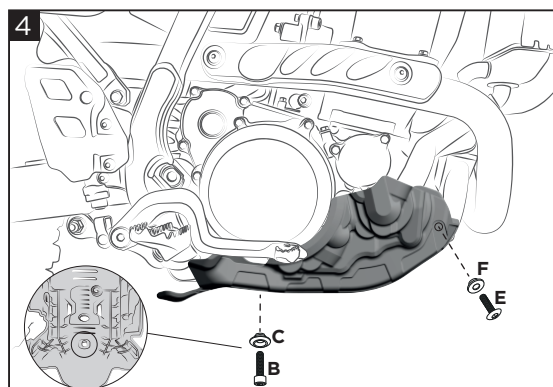

### SOTTOMOTORE SUZUKI DRZ400

COD. 500009106

**Remove the original plastics as shown in figure.**  
Rimuovere le protezioni plastiche originali indicate in figura.

**Remove the original aluminium skid plate.**  
Rimuovere il sottomotore originale in alluminio.

**Insert the grommet (D) into the appropriate seat on the Acerbis skid plate (A).**  
Inserire il gommino (D) nell'apposita sede sul sottomotore Acerbis (A).

**Position the skid plate (A) on the motorbike and fix it through the screw (B) and the bushing (C), the screws (E) and the bushings (F) on both sides.**  
Posizionare il sottomotore (A) sulla moto e fissarlo tramite la vite (B) e la boccia (C), le viti (E) e le bocce (F) da entrambi i lati.