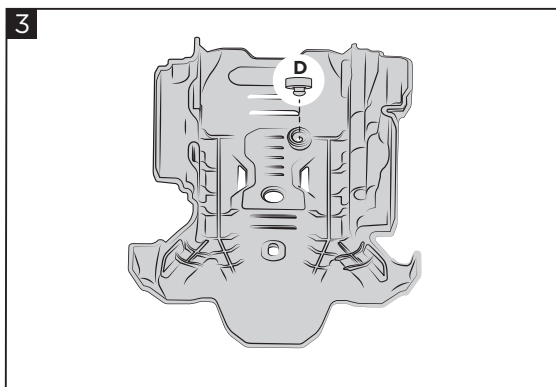

## SKID PLATE SUZUKI DRZ400

### SOTTOMOTORE SUZUKI DRZ400

COD. 500009106

**Remove the original plastics as shown in figure.**  
Rimuovere le protezioni plastiche originali indicate in figura.

**Remove the original aluminium skid plate.**  
Rimuovere il sottomotore originale in alluminio.

**Insert the grommet (D) into the appropriate seat on the Acerbis skid plate (A).**  
Inserire il gommino (D) nell'apposita sede sul sottomotore Acerbis (A).

**Position the skid plate (A) on the motorbike and fix it through the screw (B) and the bushing (C), the screws (E) and the bushings (F) on both sides.**  
Posizionare il sottomotore (A) sulla moto e fissarlo tramite la vite (B) e la boccia (C), le viti (E) e le bocce (F) da entrambi i lati.