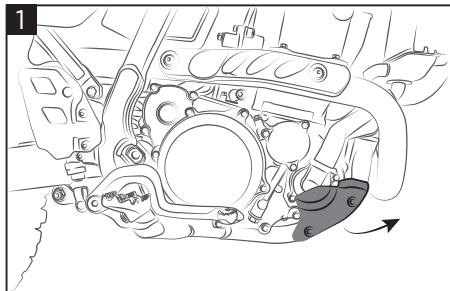

## SKID PLATE SUZUKI DRZ400

### SOTTOMOTORE SUZUKI DRZ400

COD. 500009106

**Remove the original plastics as shown in figure.**  
Rimuovere le protezioni plastiche originali indicate in figura.

**Remove the original aluminium skid plate.**  
Rimuovere il sottomotore originale in alluminio.

**Insert the grommet (D) into the appropriate seat on the Acerbis skid plate (A).**  
Inserire il gommino (D) nell'apposita sede sul sottomotore Acerbis (A).

**Position the skid plate (A) on the motorbike and fix it through the screw (B) and the bushing (C), the screws (E) and the bushings (F) on both sides.**  
Posizionare il sottomotore (A) sulla moto e fissarlo tramite la vite (B) e la boccia (C), le viti (E) e le bocce (F) da entrambi i lati.