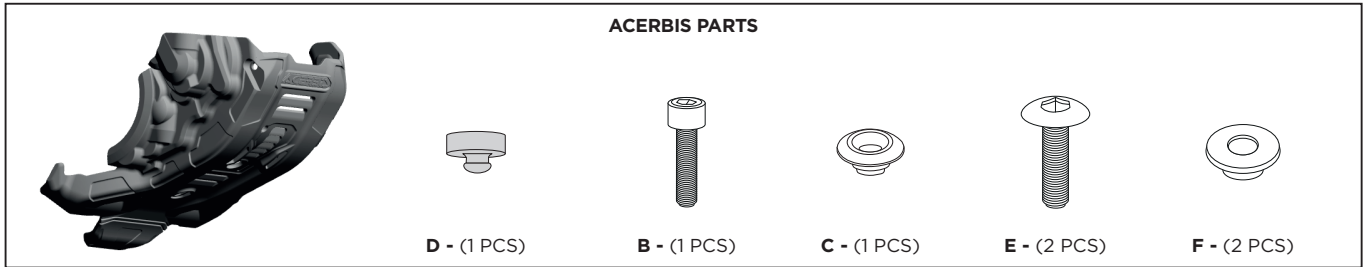

## SKID PLATE SUZUKI DRZ400

### SOTTOMOTORE SUZUKI DRZ400

COD. 500009106

**Remove the original plastics as shown in figure.**  
Rimuovere le protezioni plastiche originali indicate in figura.

**Remove the original aluminium skid plate.**  
Rimuovere il sottomotore originale in alluminio.

**Insert the grommet (D) into the appropriate seat on the Acerbis skid plate (A).**  
Inserire il gommino (D) nell'apposita sede sul sottomotore Acerbis (A).

**Position the skid plate (A) on the motorbike and fix it through the screw (B) and the bushing (C), the screws (E) and the bushings (F) on both sides.**  
Posizionare il sottomotore (A) sulla moto e fissarlo tramite la vite (B) e la boccia (C), le viti (E) e le bocce (F) da entrambi i lati.